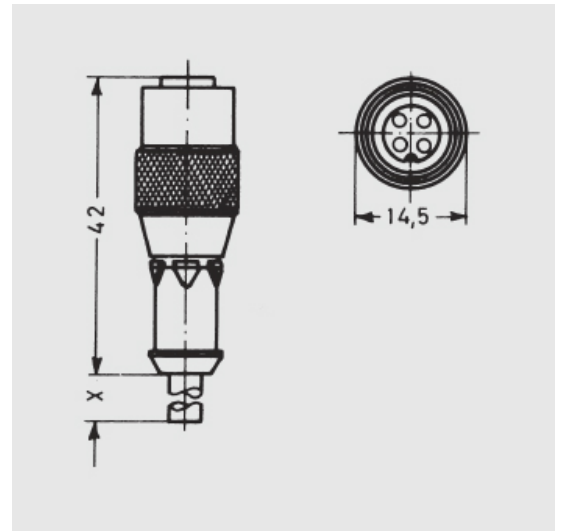

# ZSLH 0205

**M12 - axial (PVC)**

Anschluss:	3 x 0,34 mm <sup>2</sup> /4 x 0,25 mm <sup>2</sup>
Gehäusematerial:	TP 4
Hersteller:	Lumberg
Kontaktzahl:	0.75
Schutzart:	IP 67
Variante:	PVC
Werkstoff Kontaktträger:	TP 4