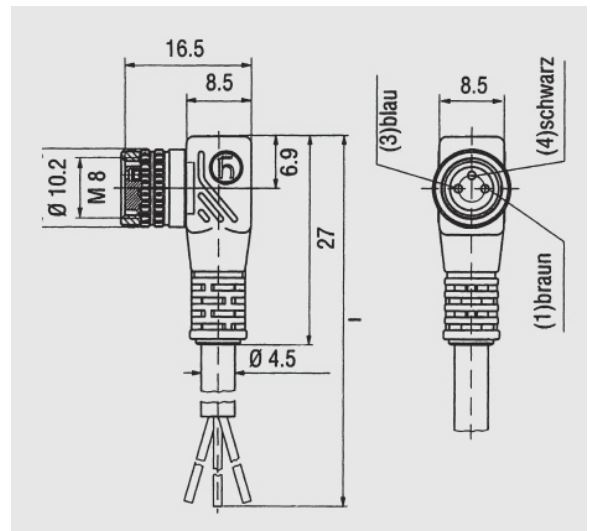

Zubehör (Kabel Dosen)

ZSHK 2405

M8 - radial (PVC)

Anschluss:	3 x 0,25 mm ²
Gehäusematerial:	PEBA
Hersteller:	Hirschmann
Kontaktzahl:	3
LED Schaltzustand:	gelb
LED Versorgungsspannung:	grün
Schutzart:	IP 67
Variante:	PVC
Werkstoff Kontaktträger:	PA