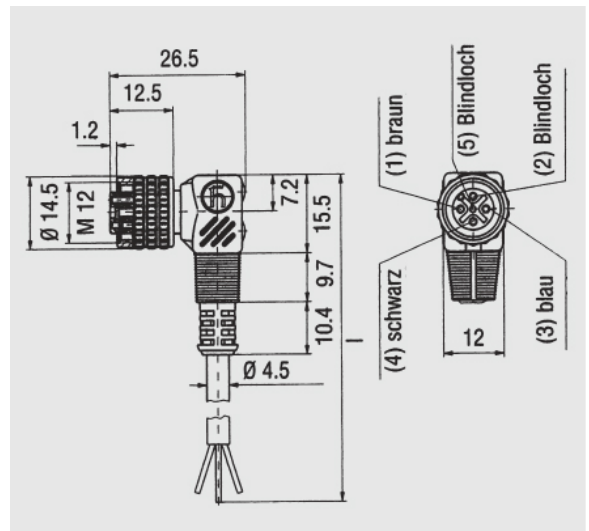

# ZSHD 2405

**M12 - radial (PVC)**

|                          |  |
|--------------------------|--|
| Anschluss:               | 3 x 0,34 mm <sup>2</sup> /4 x 0,25 mm <sup>2</sup> |
| Gehäusematerial:         | PA 66  |
| Hersteller:              | Hirschmann   |
| Kontaktzahl:             | 0.75   |
| LED Schaltzustand:       | gelb   |
| LED Versorgungsspannung: | grün   |
| Schutzart:               | IP 67  |
| Variante:                | PVC  |
| Werkstoff Kontaktträger: | PA 66  |