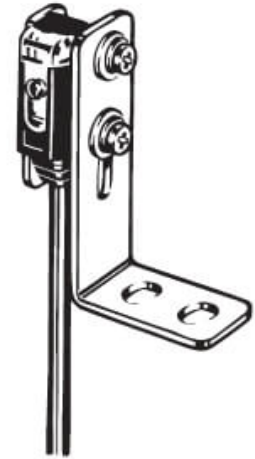

Zubehör (Befestigungswinkel)

ZBMW 0001

ZBWM 0001 (ZBWM 0001)

Bauform:	22
Material aktive Fläche:	Edelstahl 1,2 mm stark

Alle Informationen zu diesem Produkt finden Sie auch auf unserer Website unter:
<https://schoenbuch-sensor.de/produkte/zbwm-0001/>