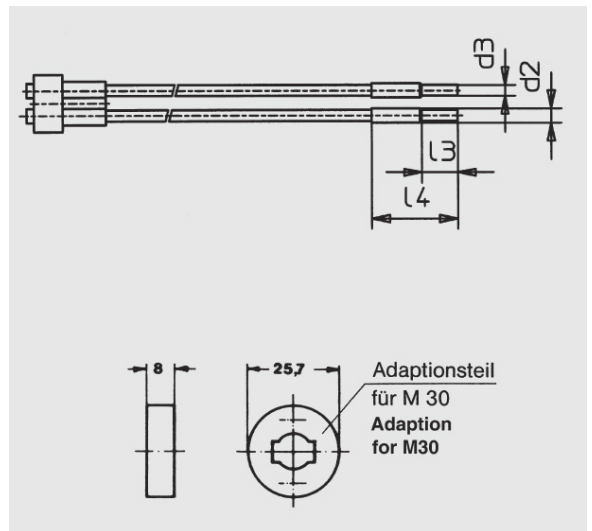

Einweg-Lichtschranken (Glasfaser)

LLBB 0250

LLBB 0250 (250 mm)

Glas-Querschnitt:	0,5 mm ²
Länge:	250 mm
Sn M18/M30:	75/100 mm
Ummantelung:	Aluminium

Alle Informationen zu diesem Produkt finden Sie auch auf unserer Website unter:
<https://schoenbuch-sensor.de/produkte/llbb-0250/>